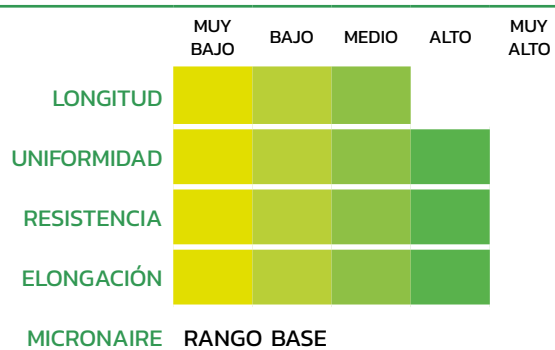

DP332

PRECOCIDAD CON GRANDES PRODUCCIONES

- Variedad muy precoz.
- Excelente vigor de nascencia.
- Fácil regulación.
- Apertura de cápsulas homogénea.
- Muy alto techo productivo.
- Ciclo mejor adaptado a 2ª cosecha.

PARÁMETROS DE CALIDAD DE FIBRA

Fuente: Ensayos de Guadalsem y Centro Algodonero Nacional. Año 2020.

SANIDAD VEGETAL

Fuente: Ensayos de Guadalsem. Año 2020.

Rendimiento Kg/ha. Media de 16 Ensayos / Periodo 2017/2020