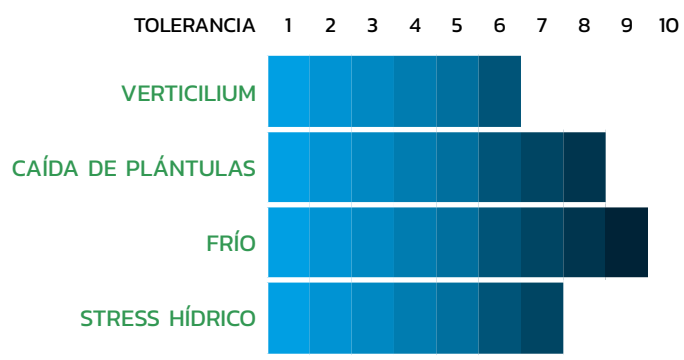

DP332

PRECOCIDAD CON GRANDES PRODUCCIONES

- Variedad muy precoz.
- Excelente vigor de nascencia.
- Fácil regulación.
- Apertura de cápsulas homogénea.
- Muy alto techo productivo.
- Ciclo mejor adaptado a 2ª cosecha.

PARÁMETROS DE CALIDAD DE FIBRA

Fuente: Ensayos de Guadalsem y Centro Algodonero Nacional. Año 2020.

SANIDAD VEGETAL

Fuente: Ensayos de Guadalsem. Año 2020.

Rendimiento Kg/ha. Media de 16 Ensayos / Periodo 2017/2020