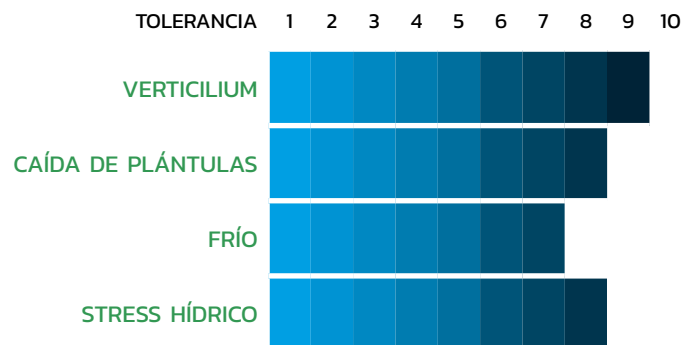

DP377

LA MEJOR TOLERANCIA A VERTICILIUM CON FÁCIL MANEJO

- Muy buena rusticidad.
- Variedad de ciclo corto.
- Alto potencial de nascencia.
- Fácil manejo.
- Buena carga con excelente remate.
- Elevada producción.

PARÁMETROS DE CALIDAD DE FIBRA

Fuente: Ensayos de Guadalsem y Centro Algodonero Nacional. Año 2020.

SANIDAD VEGETAL

Fuente: Ensayos de Guadalsem. Año 2020.