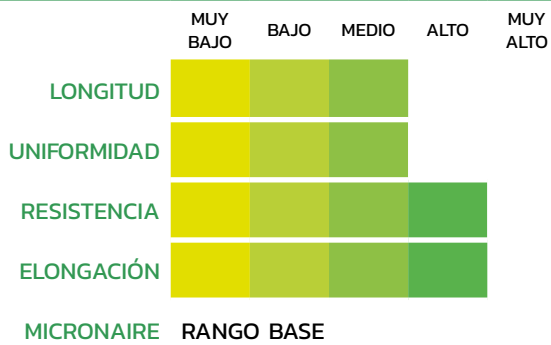

DP377

LA MEJOR TOLERANCIA A VERTICILIUM CON FÁCIL MANEJO

- Muy buena rusticidad.
- Variedad de ciclo corto.
- Alto potencial de nascencia.
- Fácil manejo.
- Buena carga con excelente remate.
- Elevada producción.

PARÁMETROS DE CALIDAD DE FIBRA

Fuente: Ensayos de Guadalsem y Centro Algodonero Nacional. Año 2020.

SANIDAD VEGETAL

Fuente: Ensayos de Guadalsem. Año 2020.