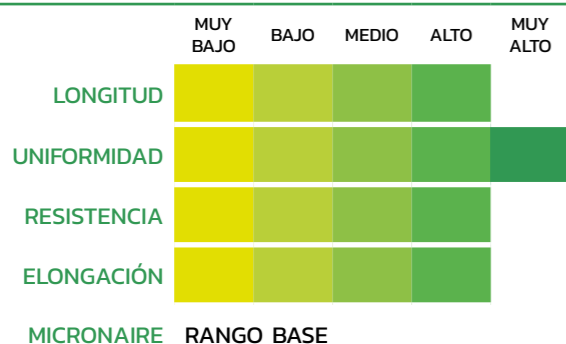

CONCHA

RENDIMIENTO Y CALIDAD EN UNA SOLA VARIEDAD

- Rendimiento en fibra excepcional.
- Variedad de ciclo precoz.
- Porte Globosa.
- Buen manejo.
- Buen vigor de nacencia.
- Magnífica apertura de cápsulas.
- Excelente rendimiento en campo.
- **Mayor rentabilidad por hectárea.**

PARÁMETROS DE CALIDAD DE FIBRA

Fuente: Ensayos de Guadalsem. Año 2021.

SANIDAD VEGETAL

Fuente: Ensayos de Guadalsem. Año 2021.

% RDMTO / TESTIGOS (Media 11 ensayos desde 2019 a 2021)

Testigos Oficiales (Albariza, Azahar, Elsa, DP396 y Juncal)
Testigos Comerciales (Filia, Fiona, Elpida, Carla)

% FIBRA/Ha /TESTIGOS (Media 11 ensayos desde 2019 a 2021)

Testigos Oficiales (Albariza, Azahar, Elsa, DP396 y Juncal)
Testigos Comerciales (Filia, Fiona, Elpida, Carla)

ANDRÉS MORALES
AGRICULTOR
San José de la Rinconada
Estupendo vigor de nacencia y fantásticas producciones.