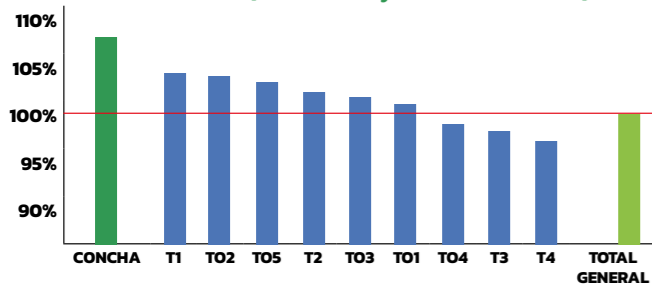

PARÁMETROS DE CALIDAD DE FIBRA

Fuente: Ensayos de Guadalsem. Año 2021.

SANIDAD VEGETAL

Fuente: Ensayos de Guadalsem. Año 2021.

% RDMTO / TESTIGOS (Media 11 ensayos desde 2019 a 2021)

Testigos Oficiales (Albariza, Azahar, Elsa, DP396 y Juncal)
Testigos Comerciales (Filia, Fiona, Elpida, Carla)