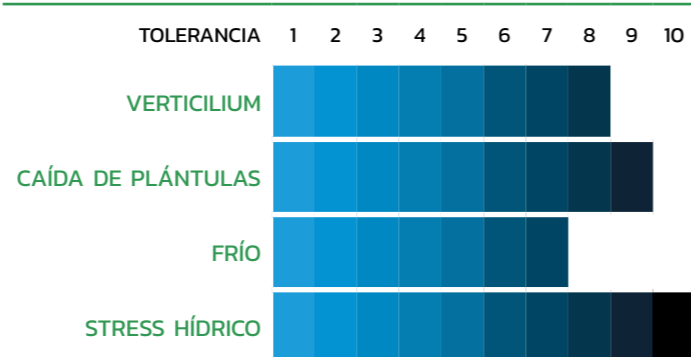

CONCHA

RENDIMIENTO Y CALIDAD EN UNA SOLA VARIEDAD

- Rendimiento en fibra excepcional.
- Variedad de ciclo precoz.
- Porte Globosa.
- Buen manejo.
- Buen vigor de nacencia.
- Magnífica apertura de cápsulas.
- Excelente rendimiento en campo.
- **Mayor rentabilidad por hectárea.**

PARÁMETROS DE CALIDAD DE FIBRA

Fuente: Ensayos de Guadalsem. Año 2021.

SANIDAD VEGETAL

Fuente: Ensayos de Guadalsem. Año 2021.

% RDMTO / TESTIGOS (Media 11 ensayos desde 2019 a 2021)

Testigos Oficiales (Albariza, Azahar, Elsa, DP396 y Juncal)
Testigos Comerciales (Filia, Fiona, Elpida, Carla)