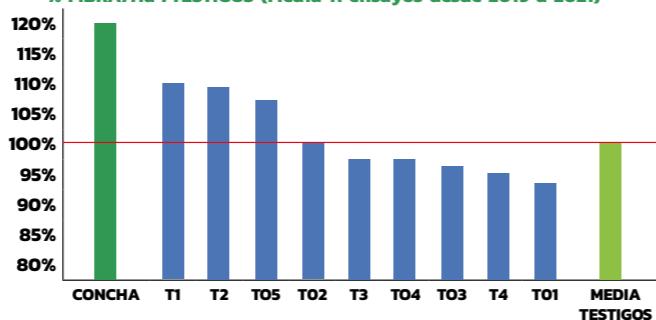

PARÁMETROS DE CALIDAD DE FIBRA

Fuente: Ensayos de Guadalsem. Año 2021.

SANIDAD VEGETAL

Fuente: Ensayos de Guadalsem. Año 2021.

% RDMTO / TESTIGOS (Media 11 ensayos desde 2019 a 2021)

Testigos Oficiales (Albariza, Azahar, Elsa, DP396 y Juncal)
Testigos Comerciales (Filia, Fiona, Elpida, Carla)

% FIBRA/Ha /TESTIGOS (Media 11 ensayos desde 2019 a 2021)

Testigos Oficiales (Albariza, Azahar, Elsa, DP396 y Juncal)
Testigos Comerciales (Filia, Fiona, Elpida, Carla)

ANDRÉS MORALES
AGRICULTOR
San José de la Rinconada
Estupendo vigor de nacencia y fantásticas producciones.