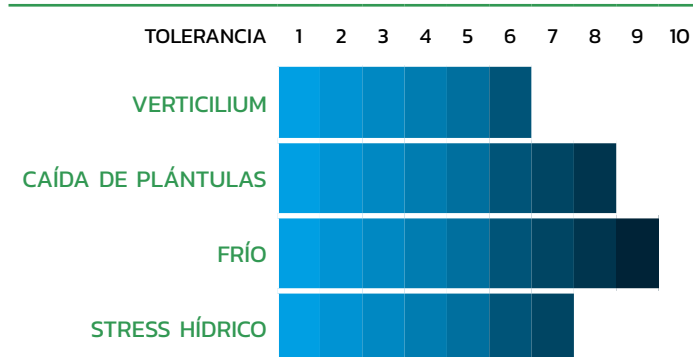

SANIDAD VEGETAL