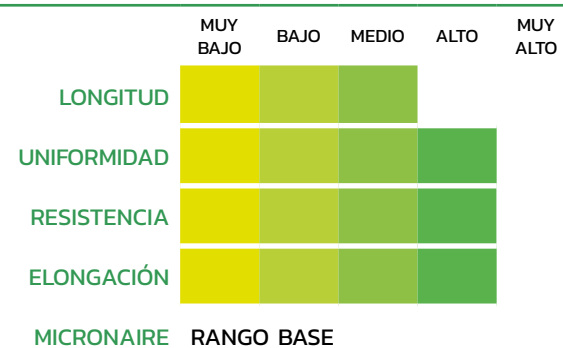

PARÁMETROS DE CALIDAD DE FIBRA