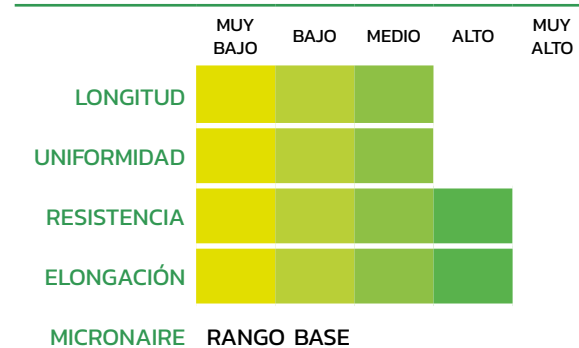

PARÁMETROS DE CALIDAD DE FIBRA