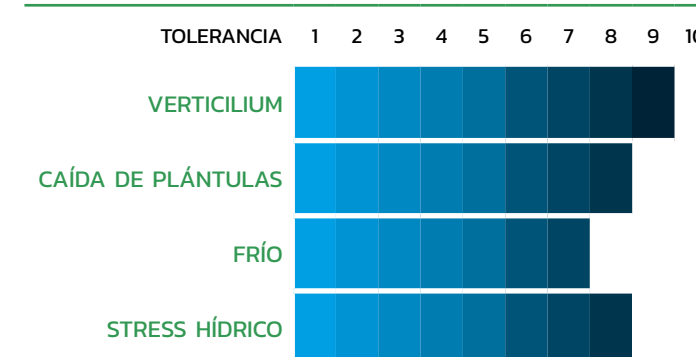

SANIDAD VEGETAL

Fuente: Ensayos de Guadalsem. Año 2021.