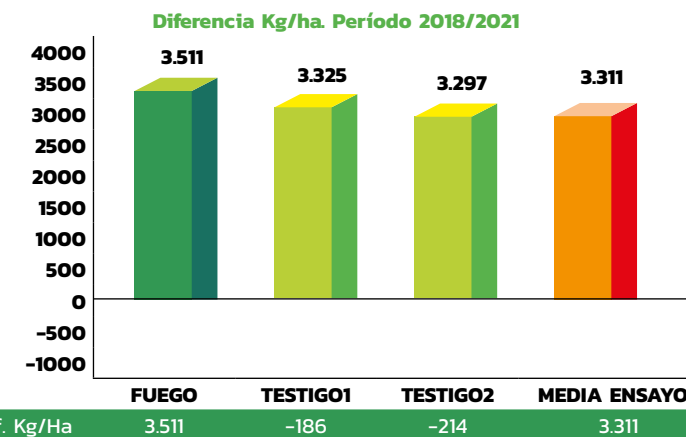

TRIGO DURO

FUEGO

UNA VARIEDAD QUE IMPRESIONA;
EN EL CAMPO Y EN SUS RESULTADOS

- Extraordinarios parámetros de calidad según RD 190/2013.
- Trigo muy productivo.
- Excelente tolerancia a enfermedades.
- Look muy bonito y raspinegro con tallo grueso.

ASPECTOS FENOLÓGICOS
TALLA MEDIA-ALTA
ESPIGA ARISTADA Y DORADA OSCURA
BARBAS OSCURAS

Fuente: Ensayos Guadalsem. 24 Ensayos en 12 localidades Andalucía.