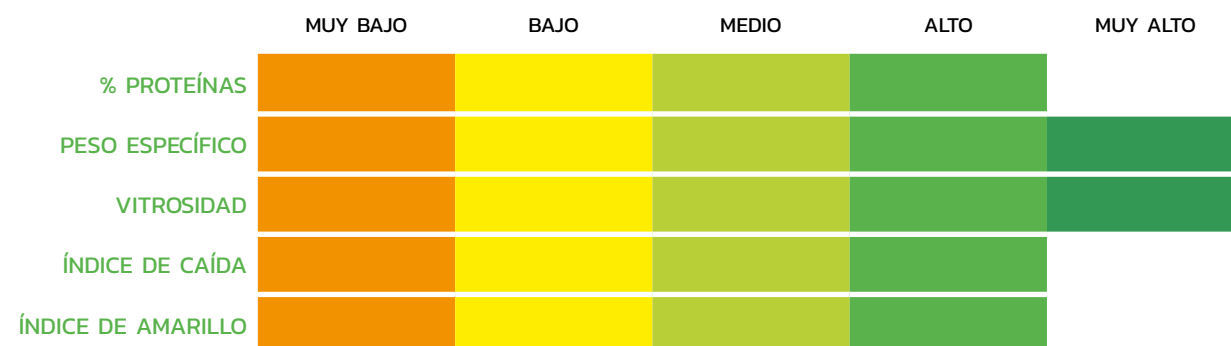

TRIGO DURO

FUEGO

UNA VARIEDAD QUE IMPRESIONA;
EN EL CAMPO Y EN SUS RESULTADOS

- Extraordinarios parámetros de calidad según RD 190/2013.
- Trigo muy productivo.
- Excelente tolerancia a enfermedades.
- Look muy bonito y raspinegro con tallo grueso.

ASPECTOS FENOLÓGICOS
TALLA MEDIA-ALTA
ESPIGA ARISTADA Y DORADA OSCURA
BARBAS OSCURAS

Fuente: Ensayos Guadalsem. 24 Ensayos en 12 localidades Andalucía.

PARÁMETROS DE CALIDAD

Fuente: Ensayos de Guadalsem. Año 2021.