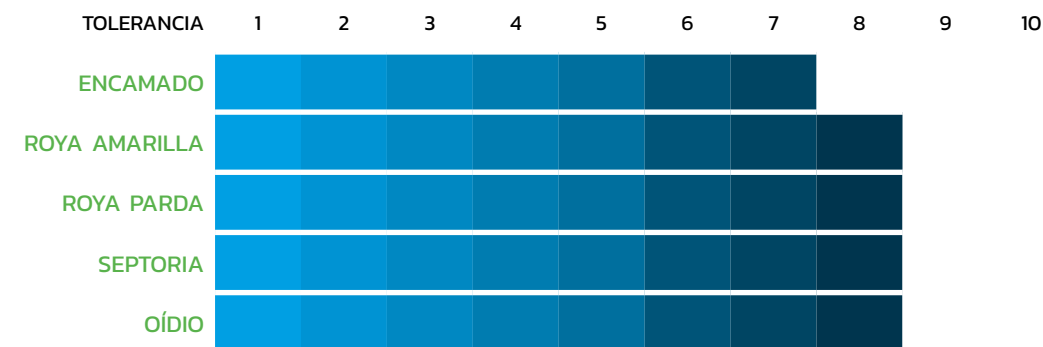

ASPECTOS FENOLÓGICOS
TALLA MEDIA-ALTA
ESPIGA ARISTADA Y DORADA OSCURA
BARBAS OSCURAS

Fuente: Ensayos Guadalsem. 24 Ensayos en 12 localidades Andalucía.

PARÁMETROS DE CALIDAD

Fuente: Ensayos de Guadalsem. Año 2021.

SANIDAD VEGETAL

Fuente: Ensayos de Guadalsem. Año 2021.