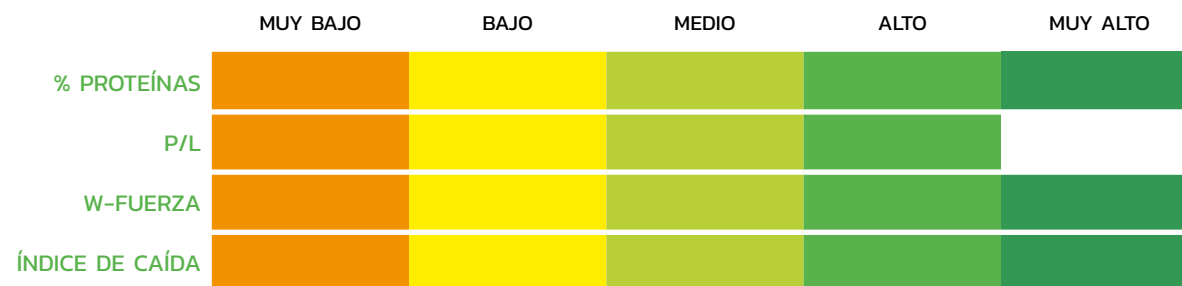

PARÁMETROS DE CALIDAD

Fuente: Ensayos de Guadalsem. Año 2021.