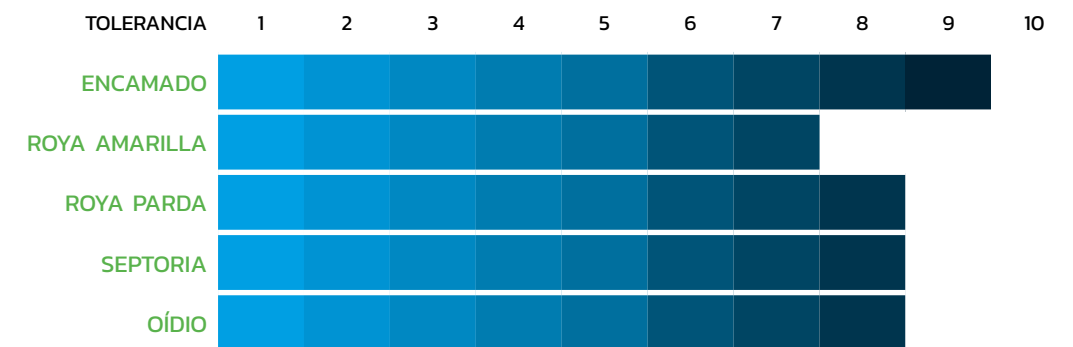

SANIDAD VEGETAL

Fuente: Ensayos de Guadalsem. Año 2021.