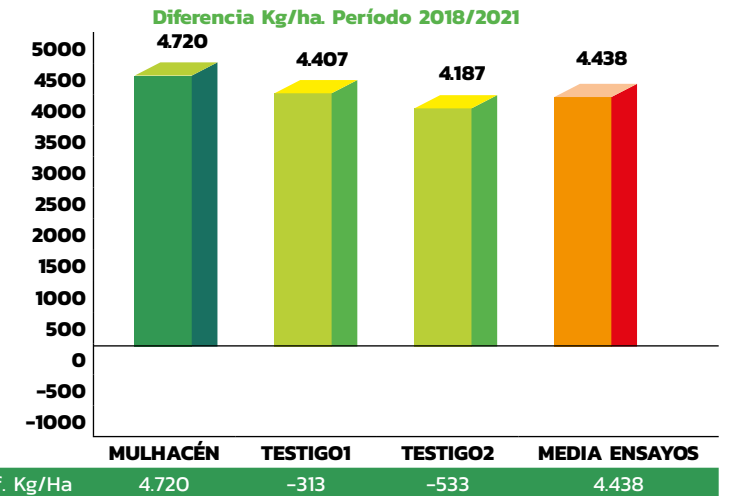

TRIGO BLANDO

MULHACÉN

TU VARIEDAD PERFECTA DE TRIGO BLANDO
CON UN CICLO MUY PRECOZ

- Adecuada para todo tipo de siembras en Andalucía y tardías en el centro-norte de España.
- Elevado potencial de rendimiento con una estabilidad asegurada.
- Trigo con alta fuerza cuando la proteína es elevada.
- Recomendada para siembras de regadío por su alta productividad.

ASPECTOS FENOLÓGICOS
TALLA MEDIA-BAJA
ESPIGA ARISTADA
PRESENCIA DE BARBAS

Fuente: Ensayos Guadalsem. 34 Ensayos en 19 localidades.