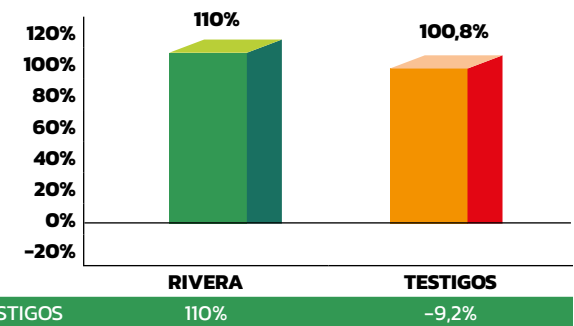

ASPECTOS FENOLÓGICOS
 TALLA MEDIA-ALTA
 GRANO NEGRO
 PANÍCULA DENSA

AVENA RIVERA

PRIMERA AVENA NEGRA DE CICLO CORTO Y PRECOZ

- Siembra, octubre a diciembre en el Sur y siembras de diciembre a febrero en el Norte.
- Dosis de siembra: 155 a 180 kg./ha
- Alta rusticidad
- Resistencia al encamado alto.

RENDIMIENTO vs TESTIGOS año 2021

PARÁMETROS DE CALIDAD

Fuente: Ensayos de Guadalsem. Año 2021.

SANIDAD VEGETAL

Fuente: Ensayos de Guadalsem. Año 2021.