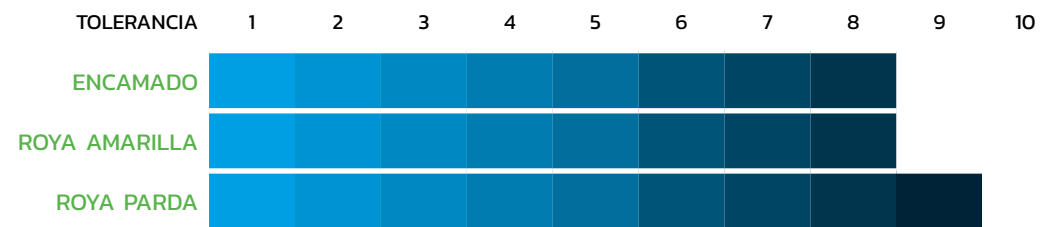

ASPECTOS FENOLÓGICOS
 TALLA MEDIA-ALTA
 GRANO NEGRO
 PANÍCULA DENSA

AVENA RIVERA

PRIMERA AVENA NEGRA DE CICLO CORTO Y PRECOZ

- Siembra, octubre a diciembre en el Sur y siembras de diciembre a febrero en el Norte.
- Dosis de siembra: 155 a 180 kg./ha
- Alta rusticidad
- Resistencia al encamado alto.

RENDIMIENTO vs TESTIGOS año 2021

PARÁMETROS DE CALIDAD

Fuente: Ensayos de Guadalsem. Año 2021.

SANIDAD VEGETAL

Fuente: Ensayos de Guadalsem. Año 2021.